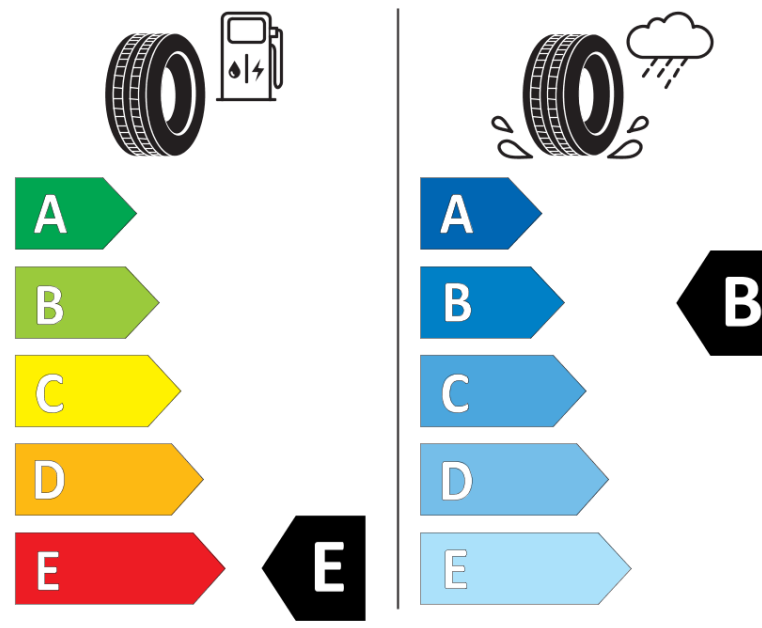

Produktdatenblatt

Verordnung (EU) 2020/740

Marke	BFGOODRICH
Profilausführung	ALL-TERRAIN T/A KO2
Artikelnummer	749865
Dimension	LT245/70R16
Tragfähigkeitsindex	113
Tragfähigkeitsindex für Zwillingsmontage	110

Geschwindigkeitsindex	S
Kraftstoffeffizienzklasse	E
Nasshaftungsklasse	B
Klassifizierung externes Rollgeräusch	B
Externes Rollgeräusch	74 dB
Winterreifen (3PMSF)	Ja
Produktionsbeginn	35/11
Produktionsende	
Zusätzliche Informationen	LT245/70R16 113/110S TL ALL-TERRAIN T/A KO2 LRD RWL GO

Zusätzlicher Tragfähigkeitsindex

Tragfähigkeitsindex (doppelt, für zusätzliche Leistungsbeschreibung)

Geschwindigkeitsindex zum zusätzlichen Tragfähigkeitsindex

ENERG

BFGOODRICH

749865

LT245/70R16 113/110 S

C2

2020/740