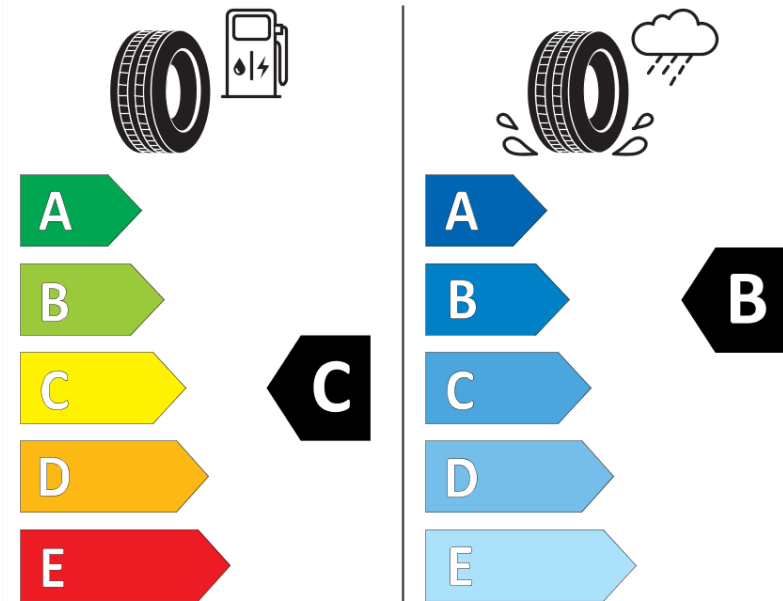

Produktdatenblatt

Verordnung (EU) 2020/740

Marke	MICHELIN
Profilausführung	CROSSCLIMATE 2
Artikelnummer	750163
Dimension	205/60R16
Tragfähigkeitsindex	92
Geschwindigkeitsindex	H
Kraftstoffeffizienzklasse	C
Nasshaftungsklasse	B
Klassifizierung externes Rollgeräusch	A
Externes Rollgeräusch	69 dB
Winterreifen (3PMSF)	Ja
Winterreifen für Eis	Nein
Produktionsbeginn	42/19
Produktionsende	
Version Lastindex	SL
Zusätzliche Informationen	205/60 R16 92H TL CROSSCLIMATE 2 MI

ENERG

MICHELIN

750163

205/60R16 92 H

C1