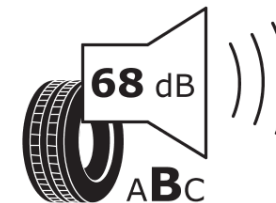

ENERG

MICHELIN

750316

155/70R19 84 Q

C1