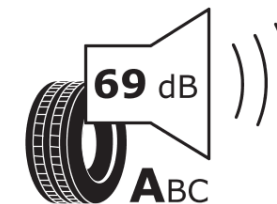

ENERG

MICHELIN

751103

215/45R20 95 T XL

C1