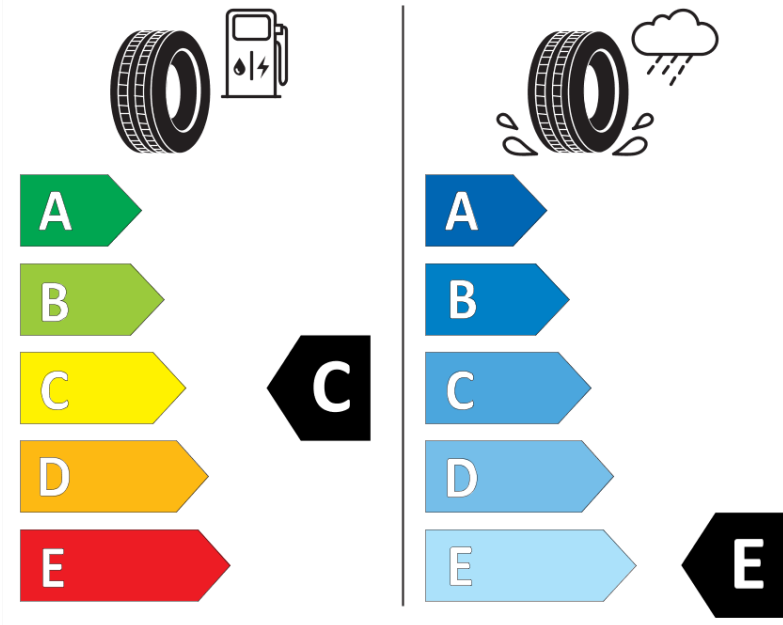

Produktdatenblatt

Verordnung (EU) 2020/740

Marke	MICHELIN
Profilausführung	X-ICE SNOW
Artikelnummer	753341
Dimension	205/65R15
Tragfähigkeitsindex	99
Geschwindigkeitsindex	T
Kraftstoffeffizienzklasse	C
Nasshaftungsklasse	E
Klassifizierung externes Rollgeräusch	A
Externes Rollgeräusch	69 dB
Winterreifen (3PMSF)	Ja
Winterreifen für Eis	Ja *
Produktionsbeginn	03/19
Produktionsende	
Version Lastindex	XL
Zusätzliche Informationen	205/65 R15 99T XL TL X-ICE SNOW MI

* Ice tyres are specifically designed for road surfaces covered with ice and compact snow and should only be used in very severe climate conditions. Using ice tyres in less severe climate conditions could result in sub-optimal performance, in particular for wet grip, handling and wear.

ENERG

MICHELIN

753341

205/65R15 99 T XL

C1