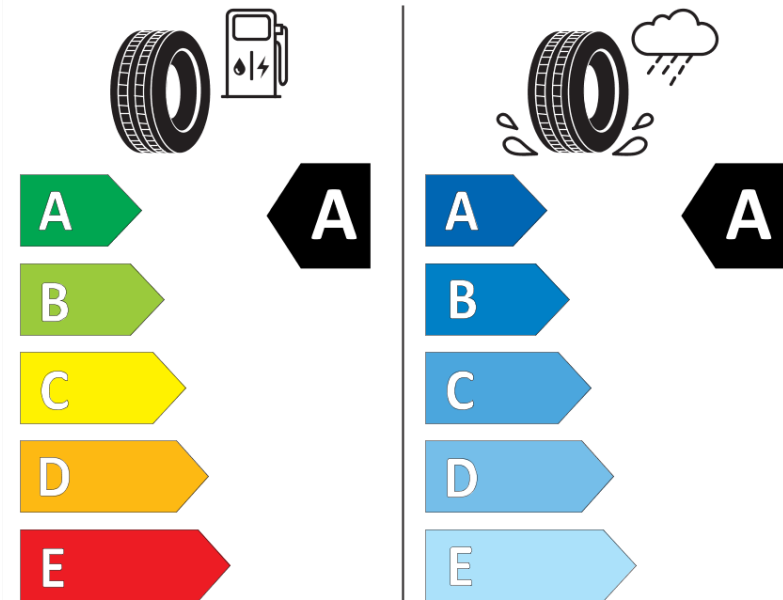

Produktdatenblatt

Verordnung (EU) 2020/740

Marke	MICHELIN
Profilausführung	PRIMACY 5 ENERGY
Artikelnummer	754432
Dimension	235/50R19
Tragfähigkeitsindex	103
Geschwindigkeitsindex	V
Kraftstoffeffizienzklasse	A
Nasshaftungsklasse	A
Klassifizierung externes Rollgeräusch	B
Externes Rollgeräusch	72 dB
Winterreifen (3PMSF)	Nein
Winterreifen für Eis	Nein
Produktionsbeginn	22/25
Produktionsende	
Version Lastindex	XL
Zusätzliche Informationen	235/50R19 103VXL PRIMACY 5 ENERGY VOL

ENERG

MICHELIN

754432

235/50R19 103 V XL

C1