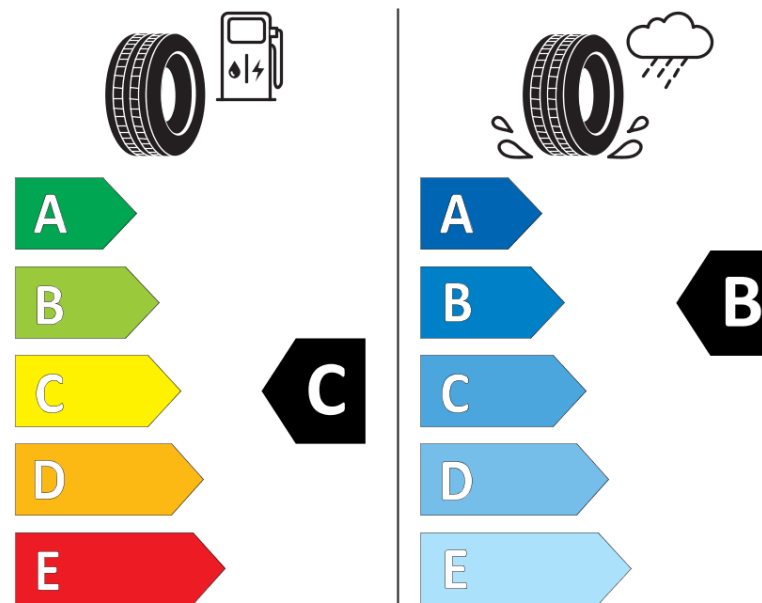

Produktdatenblatt

Verordnung (EU) 2020/740

Marke	BFGOODRICH
Profilausführung	ADVANTAGE ALL-SEASON
Artikelnummer	755675
Dimension	175/65R15
Tragfähigkeitsindex	88
Geschwindigkeitsindex	H
Kraftstoffeffizienzklasse	C
Nasshaftungs-kategorie	B
Klassifizierung externes Rollgeräusch	B
Externes Rollgeräusch	69 dB
Winterreifen (3PMSF)	Ja
Winterreifen für Eis	Nein
Produktionsbeginn	44/21
Produktionsende	
Version Lastindex	XL
Zusätzliche Informationen	175/65 R15 88H XL TL ADVANTAGE ALL-SEASON GO

ENERG

BFGoodrich

755675

175/65R15 88 H XL

C1

2020/740