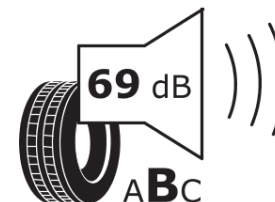

ENERG

BFGoodrich

755675

175/65R15 88 H XL

C1