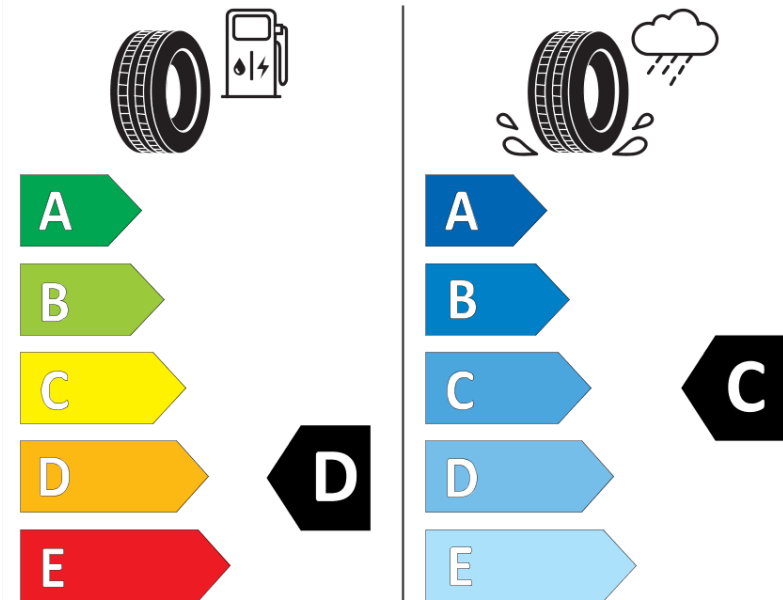

Produktdatenblatt

Verordnung (EU) 2020/740

Marke	MICHELIN
Profilausführung	ALPIN A4 MO
Artikelnummer	761042
Dimension	205/60R16
Tragfähigkeitsindex	92
Geschwindigkeitsindex	H
Kraftstoffeffizienzklasse	D
Nasshaftungsklasse	C
Klassifizierung externes Rollgeräusch	B
Externes Rollgeräusch	70 dB
Winterreifen (3PMSF)	Ja
Winterreifen für Eis	Nein
Produktionsbeginn	37/11
Produktionsende	
Version Lastindex	SL
Zusätzliche Informationen	205/60 R16 92H TL ALPIN A4 MO GRNX MI

ENERG

MICHELIN

761042

205/60R16 92 H

C1