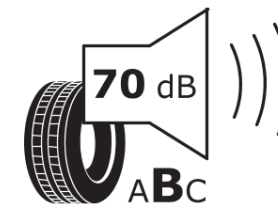

ENERG

MICHELIN

761042

205/60R16 92 H

C1