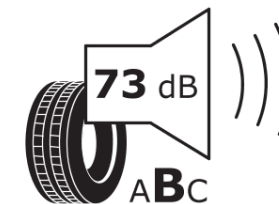

ENERG

MICHELIN

761134

285/40ZR19 (107Y) XL

C1