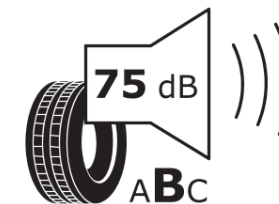

ENERG

MICHELIN

762194

315/35ZR20 (110Y) XL

C1