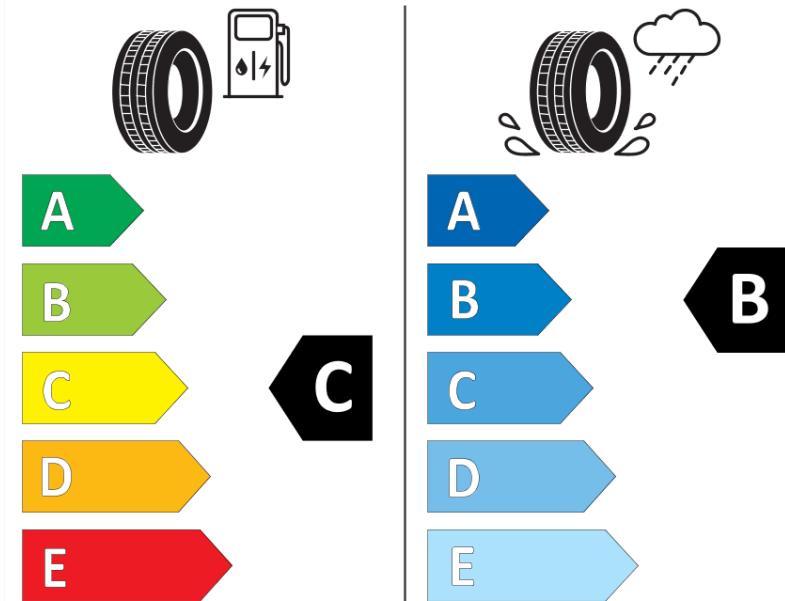

Produktdatenblatt

Verordnung (EU) 2020/740

Marke	MICHELIN
Profilausführung	PILOT SPORT 4 SUV MO1
Artikelnummer	763422
Dimension	275/45ZR21
Tragfähigkeitsindex	110
Geschwindigkeitsindex	Y
Kraftstoffeffizienzklasse	C
Nasshaftungsklasse	B
Klassifizierung externes Rollgeräusch	B
Externes Rollgeräusch	71 dB
Winterreifen (3PMSF)	Nein
Winterreifen für Eis	Nein
Produktionsbeginn	41/16
Produktionsende	
Version Lastindex	XL
Zusätzliche Informationen	275/45 ZR21 110Y XL TL PILOT SPORT 4 SUV MO1 MI

ENERG

MICHELIN

763422

275/45R21 110 Y XL

C1

2020/740