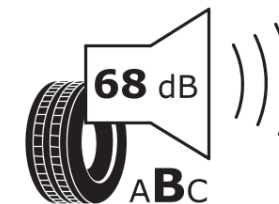

ENERG

MICHELIN

763913

185/60R15 84 T

C1