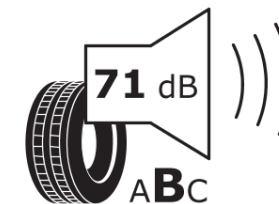

ENERG

MICHELIN

765737

235/60R18 103 W

C1