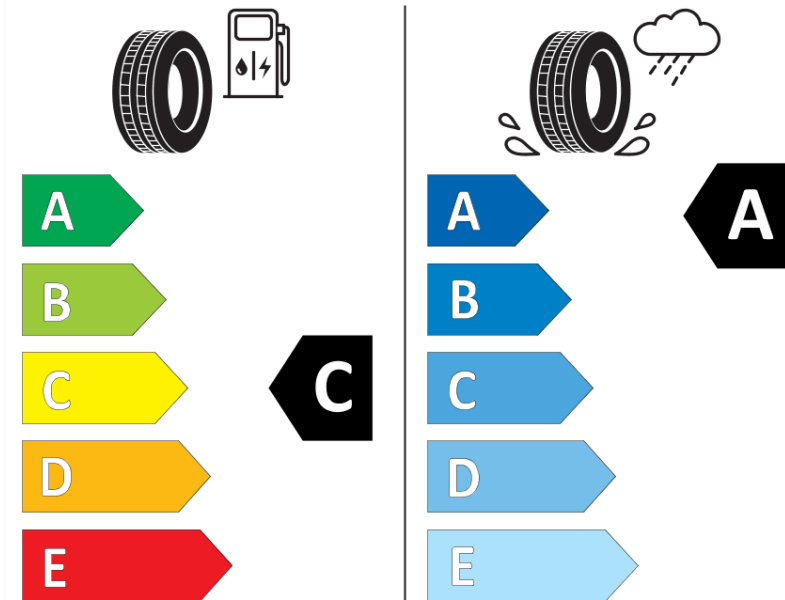

## Produktdatenblatt

Verordnung (EU) 2020/740

Marke	MICHELIN
Profilausführung	LATITUDE SPORT 3 NO
Artikelnummer	765737
Dimension	235/60R18
Tragfähigkeitsindex	103
Geschwindigkeitsindex	W
Kraftstoffeffizienzklasse	C
Nasshaftungsklasse	A
Klassifizierung externes Rollgeräusch	B
Externes Rollgeräusch	71 dB
Winterreifen (3PMSF)	Nein
Winterreifen für Eis	Nein
Produktionsbeginn	02/12
Produktionsende	
Version Lastindex	SL
Zusätzliche Informationen	235/60 R18 103W TL LATITUDE SPORT 3 NO GRNX MI

# ENERG

MICHELIN

765737

235/60R18 103 W

C1

2020/740