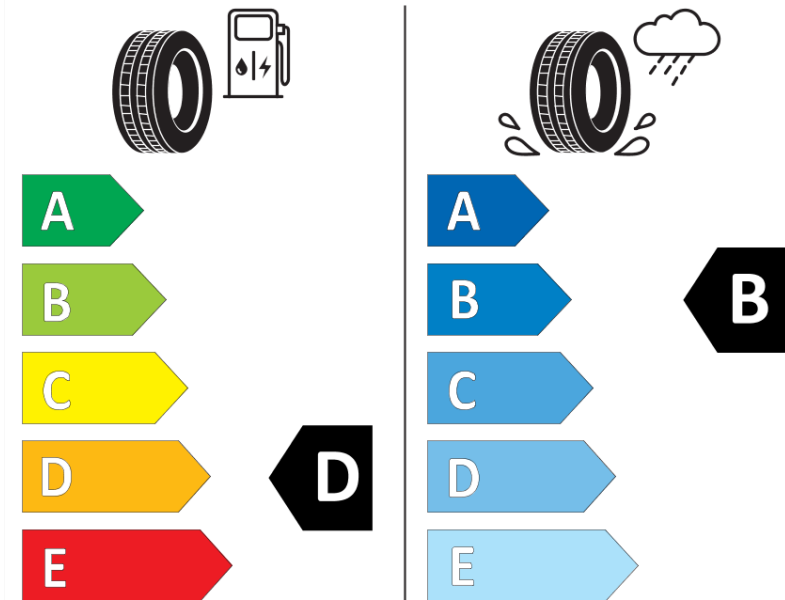

Produktdatenblatt

Verordnung (EU) 2020/740

Marke	MICHELIN
Profilausführung	PILOT SUPER SPORT *
Artikelnummer	766218
Dimension	275/40ZR18
Tragfähigkeitsindex	99
Geschwindigkeitsindex	(Y)
Kraftstoffeffizienzklasse	D
Nasshaftungsklasse	B
Klassifizierung externes Rollgeräusch	B
Externes Rollgeräusch	72 dB
Winterreifen (3PMSF)	Nein
Winterreifen für Eis	Nein
Produktionsbeginn	36/11
Produktionsende	
Version Lastindex	SL
Zusätzliche Informationen	275/40 ZR18 (99Y) TL PILOT SUPER SPORT * MI

ENERG

MICHELIN

766218

275/40ZR18 (99Y)

C1