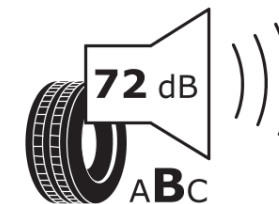

ENERG

MICHELIN

766218

275/40ZR18 (99Y)

C1