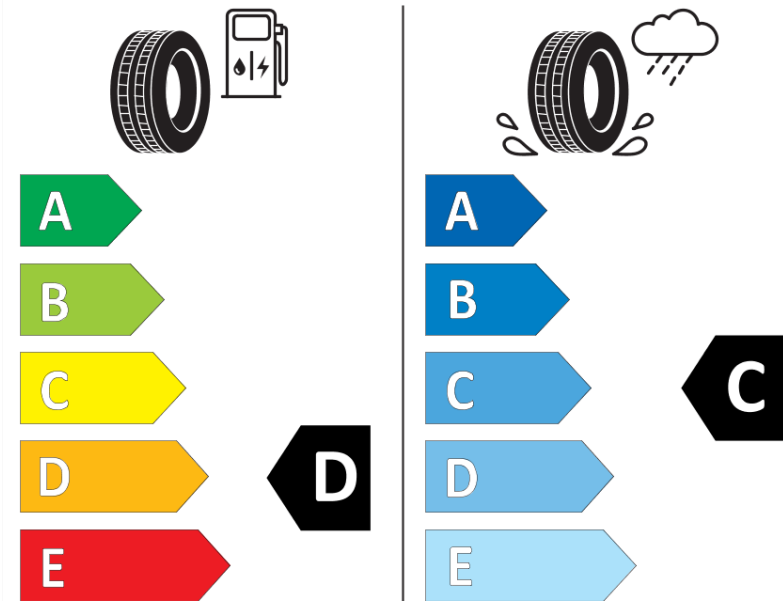

Produktdatenblatt

Verordnung (EU) 2020/740

Marke	MICHELIN
Profilausführung	X MULTI D VG
Artikelnummer	766221
Dimension	205/75R17.5
Tragfähigkeitsindex	124
Tragfähigkeitsindex für Zwillingmontage	122
Geschwindigkeitsindex	M
Kraftstoffeffizienzklasse	D
Nasshaftungsklasse	C
Klassifizierung externes Rollgeräusch	A
Externes Rollgeräusch	70 dB
Winterreifen (3PMSF)	Ja
Produktionsbeginn	05/15
Produktionsende	
Zusätzliche Informationen	205/75R17.5 X MULTI D TL 124/122M VG MI
Zusätzlicher Tragfähigkeitsindex	

Tragfähigkeitsindex (doppelt, für zusätzliche Leistungsbeschreibung)

Geschwindigkeitsindex zum zusätzlichen Tragfähigkeitsindex

ENERG

MICHELIN

766221

205/75R17.5 124/122 M

C3

2020/740