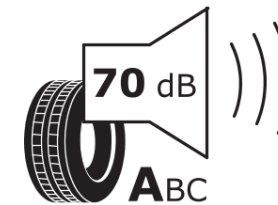

Produktdatenblatt

Verordnung (EU) 2020/740

Marke	MICHELIN
Profilausführung	X MULTI D VG
Artikelnummer	766221
Dimension	205/75R17.5
Tragfähigkeitsindex	124
Tragfähigkeitsindex für Zwillingmontage	122
Geschwindigkeitsindex	M
Kraftstoffeffizienzklasse	D
Nasshaftungsklasse	C
Klassifizierung externes Rollgeräusch	A
Externes Rollgeräusch	70 dB
Winterreifen (3PMSF)	Ja
Produktionsbeginn	05/15
Produktionsende	
Zusätzliche Informationen	205/75R17.5 X MULTI D TL 124/122M VG MI
Zusätzlicher Tragfähigkeitsindex	

Tragfähigkeitsindex (doppelt, für zusätzliche Leistungsbeschreibung)

Geschwindigkeitsindex zum zusätzlichen Tragfähigkeitsindex

ENERG

MICHELIN

766221

205/75R17.5 124/122 M

C3

2020/740