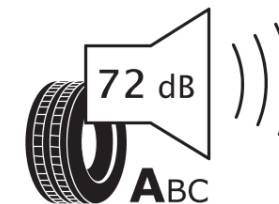

ENERG

MICHELIN

766681

285/45R20 112 Y XL

C1