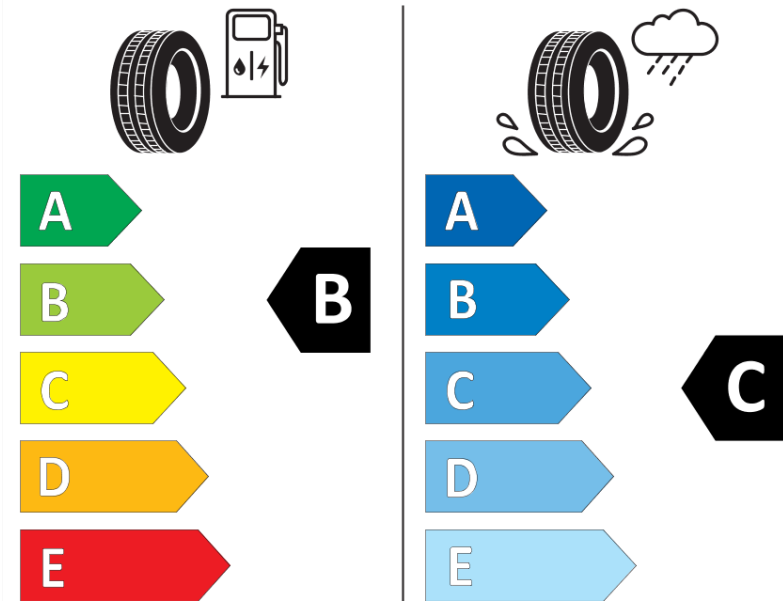

Produktdatenblatt

Verordnung (EU) 2020/740

Marke	MICHELIN
Profilausführung	PILOT ALPIN 5 SUV AO
Artikelnummer	767278
Dimension	255/45R20
Tragfähigkeitsindex	105
Geschwindigkeitsindex	V
Kraftstoffeffizienzklasse	B
Nasshaftungsklasse	C
Klassifizierung externes Rollgeräusch	B
Externes Rollgeräusch	71 dB
Winterreifen (3PMSF)	Ja
Winterreifen für Eis	Nein
Produktionsbeginn	22/22
Produktionsende	
Version Lastindex	XL
Zusätzliche Informationen	255/45 R20 105V XL TL PILOT ALPIN 5 SUV AO MI

ENERG

MICHELIN

767278

255/45R20 105 V XL

C1