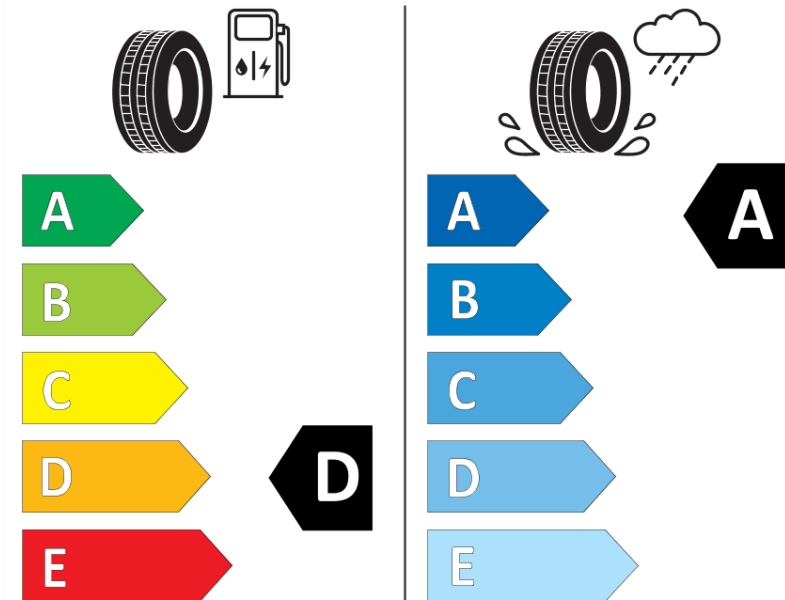

Produktdatenblatt

Verordnung (EU) 2020/740

Marke	MICHELIN
Profilausführung	PILOT SPORT 4 S
Artikelnummer	767409
Dimension	275/30ZR19
Tragfähigkeitsindex	96
Geschwindigkeitsindex	(Y)
Kraftstoffeffizienzklasse	D
Nasshaftungsklasse	A
Klassifizierung externes Rollgeräusch	B
Externes Rollgeräusch	71 dB
Winterreifen (3PMSF)	Nein
Winterreifen für Eis	Nein
Produktionsbeginn	32/15
Produktionsende	
Version Lastindex	XL
Zusätzliche Informationen	275/30 ZR19 (96Y) EXTRA LOAD TL PILOT SPORT 4 S MI

ENERG

MICHELIN

767409

275/30ZR19 (96Y) XL

C1