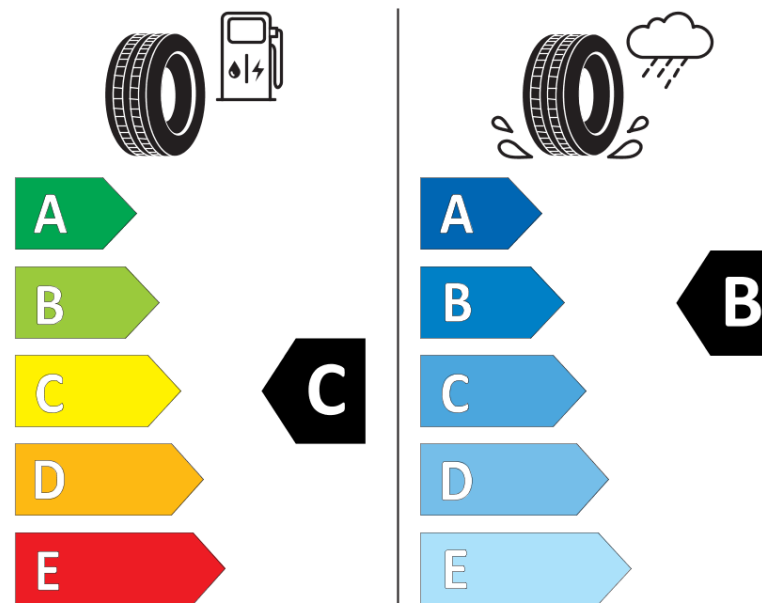

Produktdatenblatt

Verordnung (EU) 2020/740

Marke	KLEBER
Profilausführung	KRISALP HP3
Artikelnummer	767588
Dimension	255/45R19
Tragfähigkeitsindex	104
Geschwindigkeitsindex	V
Kraftstoffeffizienzklasse	C
Nasshaftungsklasse	B
Klassifizierung externes Rollgeräusch	B
Externes Rollgeräusch	71 dB
Winterreifen (3PMSF)	Ja
Winterreifen für Eis	Nein
Produktionsbeginn	09/25
Produktionsende	
Version Lastindex	XL
Zusätzliche Informationen	255/45R19 104V XL KRISALP HP3

ENERG

KLEBER

767588

255/45R19 104 V XL

C1

2020/740