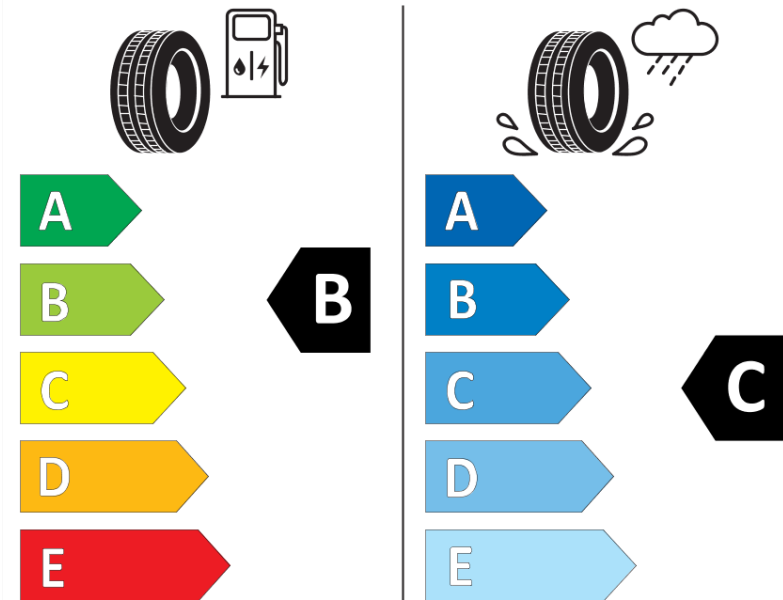

Produktdatenblatt

Verordnung (EU) 2020/740

Marke	MICHELIN
Profilausführung	PILOT ALPIN 5
Artikelnummer	767740
Dimension	275/50R22
Tragfähigkeitsindex	115
Geschwindigkeitsindex	V
Kraftstoffeffizienzklasse	B
Nasshaftungsklasse	C
Klassifizierung externes Rollgeräusch	B
Externes Rollgeräusch	71 dB
Winterreifen (3PMSF)	Ja
Winterreifen für Eis	Nein
Produktionsbeginn	44/25
Produktionsende	
Version Lastindex	XL
Zusätzliche Informationen	275/50R22 115VXL PILOT ALPIN 5 LR

ENERG

MICHELIN

767740

275/50R22 115 V XL

C1