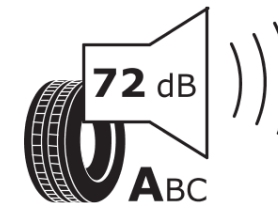

Produktdatenblatt

Verordnung (EU) 2020/740

Marke	MICHELIN
Profilausführung	X MULTIWAY 3D XZE
Artikelnummer	768950
Dimension	295/80R22.5
Tragfähigkeitsindex	152
Tragfähigkeitsindex für Zwillingmontage	148
Geschwindigkeitsindex	M
Kraftstoffeffizienzklasse	C
Nasshaftungsklasse	B
Klassifizierung externes Rollgeräusch	A
Externes Rollgeräusch	72 dB
Winterreifen (3PMSF)	Ja
Produktionsbeginn	09/11
Produktionsende	
Zusätzliche Informationen	295/80 R 22.5 X MULTIWAY 3D XZE TL 152/148M MI
Zusätzlicher Tragfähigkeitsindex	

Tragfähigkeitsindex (doppelt, für zusätzliche Leistungsbeschreibung)

Geschwindigkeitsindex zum zusätzlichen Tragfähigkeitsindex

ENERG

MICHELIN

768950

295/80R22.5 152/148 M

C3

2020/740