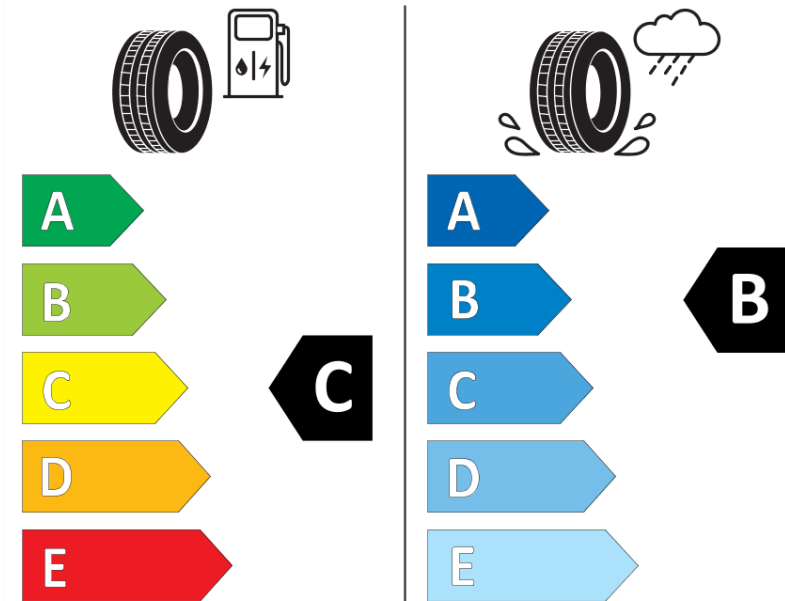

Produktdatenblatt

Verordnung (EU) 2020/740

Marke	MICHELIN
Profilausführung	X MULTIWAY 3D XZE
Artikelnummer	768950
Dimension	295/80R22.5
Tragfähigkeitsindex	152
Tragfähigkeitsindex für Zwillingmontage	148
Geschwindigkeitsindex	M
Kraftstoffeffizienzklasse	C
Nasshaftungsklasse	B
Klassifizierung externes Rollgeräusch	A
Externes Rollgeräusch	72 dB
Winterreifen (3PMSF)	Ja
Produktionsbeginn	09/11
Produktionsende	
Zusätzliche Informationen	295/80 R 22.5 X MULTIWAY 3D XZE TL 152/148M MI
Zusätzlicher Tragfähigkeitsindex	

Tragfähigkeitsindex (doppelt, für zusätzliche Leistungsbeschreibung)

Geschwindigkeitsindex zum zusätzlichen Tragfähigkeitsindex

ENERG

MICHELIN

768950

295/80R22.5 152/148 M

C3

2020/740