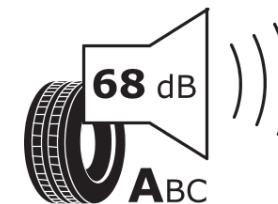

ENERG

MICHELIN

769885

205/50R17 93 H

C1