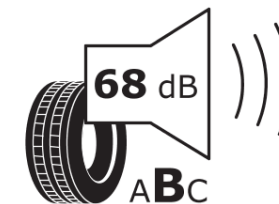

ENERG

MICHELIN

771116

175/65R14 82 T

C1