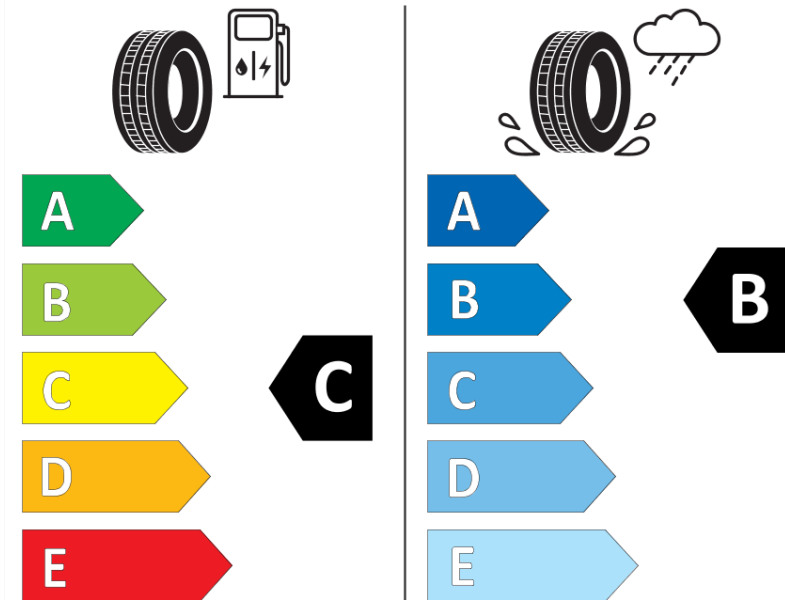

Produktdatenblatt

Verordnung (EU) 2020/740

Marke	MICHELIN
Profilausführung	ENERGY SAVER+
Artikelnummer	771116
Dimension	175/65R14
Tragfähigkeitsindex	82
Geschwindigkeitsindex	T
Kraftstoffeffizienzklasse	C
Nasshaftungsklasse	B
Klassifizierung externes Rollgeräusch	B
Externes Rollgeräusch	68 dB
Winterreifen (3PMSF)	Nein
Winterreifen für Eis	Nein
Produktionsbeginn	21/11
Produktionsende	
Version Lastindex	SL
Zusätzliche Informationen	175/65 R14 82T TL ENERGY SAVER+ GRNX MI

ENERG

MICHELIN

771116

175/65R14 82 T

C1