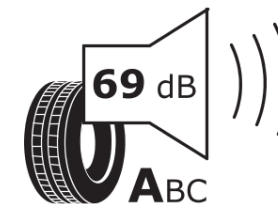

ENERG

MICHELIN

771936

225/65R17 106 V XL

C1