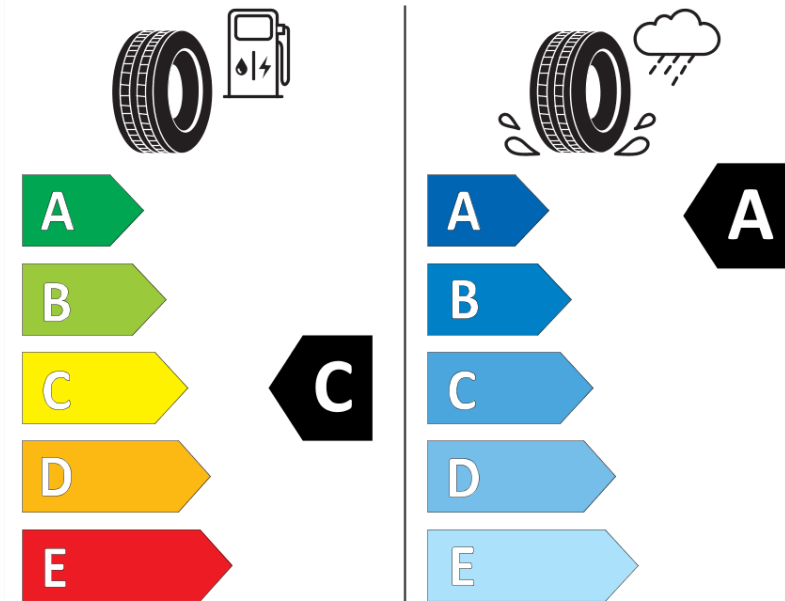

## Produktdatenblatt

Verordnung (EU) 2020/740

|                                       |                                |
|---------------------------------------|--------------------------------|
| Marke                                 | MICHELIN                       |
| Profilausführung                      | PRIMACY 4                      |
| Artikelnummer                         | 777386                         |
| Dimension                             | 205/55R16                      |
| Tragfähigkeitsindex                   | 91                             |
| Geschwindigkeitsindex                 | V                              |
| Kraftstoffeffizienzklasse             | C                              |
| Nasshaftungsklasse                    | A                              |
| Klassifizierung externes Rollgeräusch | A                              |
| Externes Rollgeräusch                 | 68 dB                          |
| Winterreifen (3PMSF)                  | Nein                           |
| Winterreifen für Eis                  | Nein                           |
| Produktionsbeginn                     | 17/16                          |
| Produktionsende                       |                                |
| Version Lastindex                     | SL                             |
| Zusätzliche Informationen             | 205/55 R16 91V TL PRIMACY 4 MI |

# ENERG

MICHELIN

777386

205/55R16 91 V

C1

2020/740