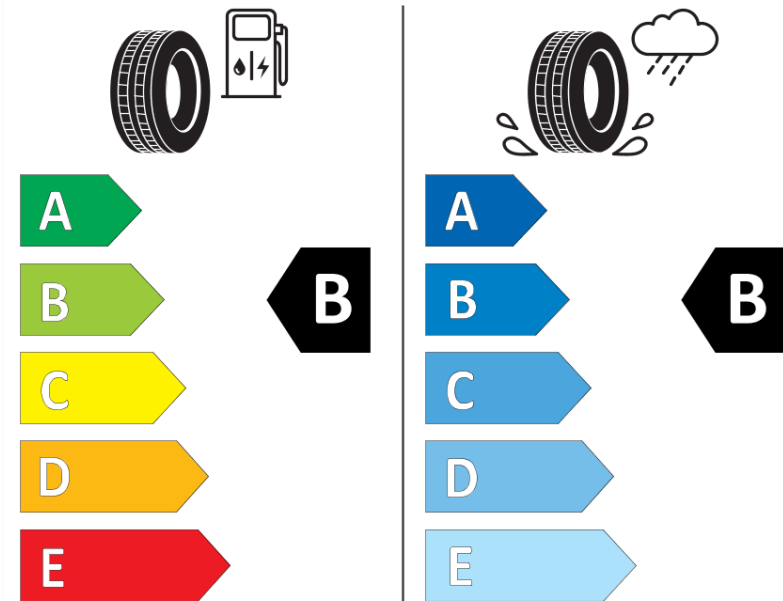

Produktdatenblatt

Verordnung (EU) 2020/740

Marke	MICHELIN
Profilausführung	CROSSCLIMATE+
Artikelnummer	778333
Dimension	205/65R15
Tragfähigkeitsindex	99
Geschwindigkeitsindex	V
Kraftstoffeffizienzklasse	B
Nasshaftungsklasse	B
Klassifizierung externes Rollgeräusch	A
Externes Rollgeräusch	69 dB
Winterreifen (3PMSF)	Ja
Winterreifen für Eis	Nein
Produktionsbeginn	26/16
Produktionsende	
Version Lastindex	XL
Zusätzliche Informationen	205/65 R15 99V XL TL CROSSCLIMATE+ MI

ENERG

MICHELIN

778333

205/65R15 99 V

C1