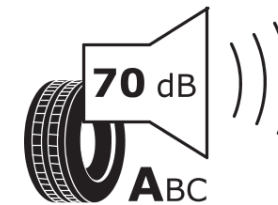

ENERG

MICHELIN

779350

13R22.5 156/151 K

C3