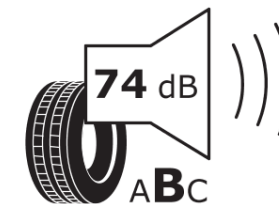

Produktdatenblatt

Verordnung (EU) 2020/740

Marke	MICHELIN
Profilausführung	PILOT SPORT 4 SUV
Artikelnummer	780219
Dimension	285/45R21
Tragfähigkeitsindex	113
Geschwindigkeitsindex	Y
Kraftstoffeffizienzklasse	C
Nasshaftungsklasse	A
Klassifizierung externes Rollgeräusch	B
Externes Rollgeräusch	74 dB
Winterreifen (3PMSF)	Nein
Winterreifen für Eis	Nein
Produktionsbeginn	46/17
Produktionsende	
Version Lastindex	XL
Zusätzliche Informationen	285/45 R21 113Y XL TL PILOT SPORT 4 SUV MI

ENERG

MICHELIN

780219

285/45R21 113 Y

C1

2020/740