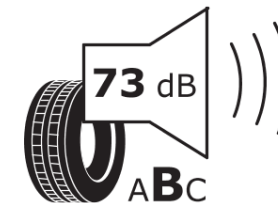

Produktdatenblatt

Verordnung (EU) 2020/740

Marke	MICHELIN
Profilausführung	AGILIS CROSSCLIMATE
Artikelnummer	780847
Dimension	235/65R16C
Tragfähigkeitsindex	115
Tragfähigkeitsindex für Zwillingmontage	113
Geschwindigkeitsindex	R
Kraftstoffeffizienzklasse	C
Nasshaftungsklasse	A
Klassifizierung externes Rollgeräusch	B
Externes Rollgeräusch	73 dB
Winterreifen (3PMSF)	Ja
Produktionsbeginn	40/15
Produktionsende	
Zusätzliche Informationen	235/65 R16C 115/113R AGILIS CROSSCLIMATE MI
Zusätzlicher Tragfähigkeitsindex	

Tragfähigkeitsindex (doppelt, für zusätzliche Leistungsbeschreibung)

Geschwindigkeitsindex zum zusätzlichen Tragfähigkeitsindex

ENERG

MICHELIN

780847

235/65R16C 115/113 R

C2

2020/740