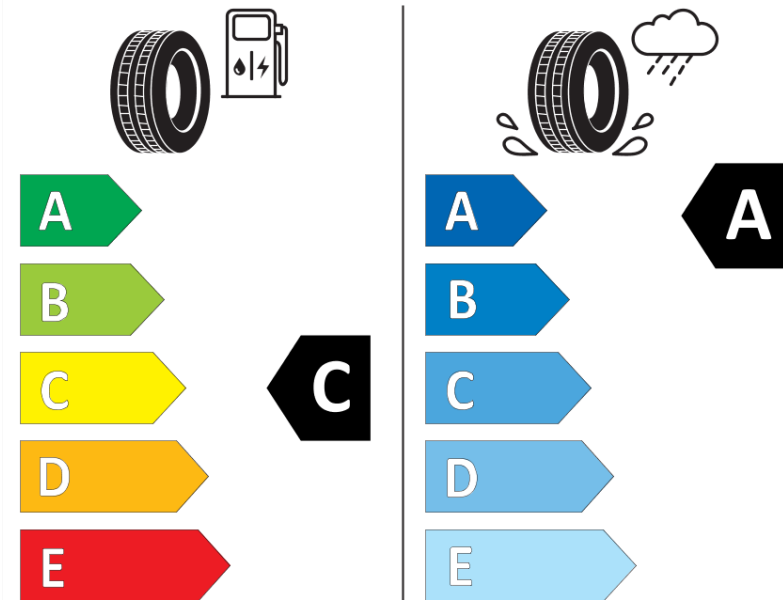

Produktdatenblatt

Verordnung (EU) 2020/740

Marke	MICHELIN
Profilausführung	AGILIS CROSSCLIMATE
Artikelnummer	780847
Dimension	235/65R16C
Tragfähigkeitsindex	115
Tragfähigkeitsindex für Zwillingmontage	113
Geschwindigkeitsindex	R
Kraftstoffeffizienzklasse	C
Nasshaftungsklasse	A
Klassifizierung externes Rollgeräusch	B
Externes Rollgeräusch	73 dB
Winterreifen (3PMSF)	Ja
Produktionsbeginn	40/15
Produktionsende	
Zusätzliche Informationen	235/65 R16C 115/113R AGILIS CROSSCLIMATE MI
Zusätzlicher Tragfähigkeitsindex	

Tragfähigkeitsindex (doppelt, für zusätzliche Leistungsbeschreibung)

Geschwindigkeitsindex zum zusätzlichen Tragfähigkeitsindex

ENERG

MICHELIN

780847

235/65R16C 115/113 R

C2

2020/740