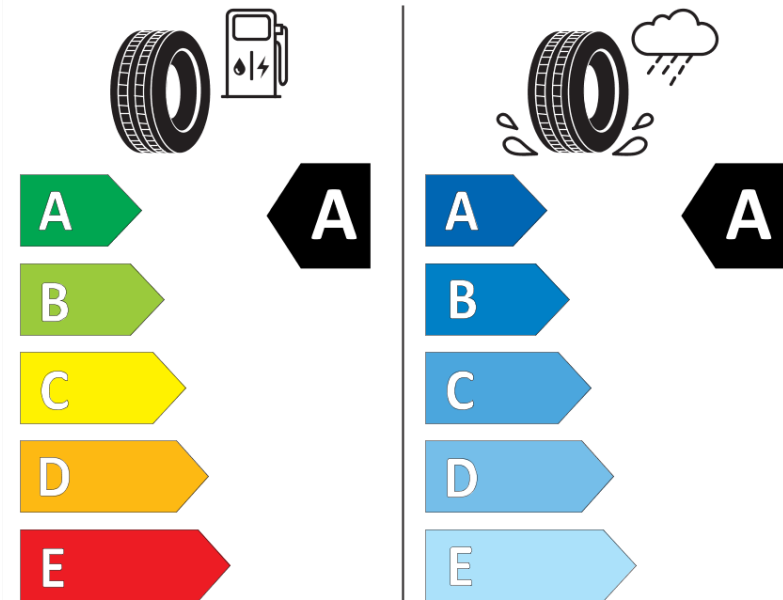

## Produktdatenblatt

Verordnung (EU) 2020/740

Marke	MICHELIN
Profilausführung	PRIMACY 5 ENERGY
Artikelnummer	780906
Dimension	235/45R21
Tragfähigkeitsindex	101
Geschwindigkeitsindex	H
Kraftstoffeffizienzklasse	A
Nasshaftungsklasse	A
Klassifizierung externes Rollgeräusch	A
Externes Rollgeräusch	69 dB
Winterreifen (3PMSF)	Nein
Winterreifen für Eis	Nein
Produktionsbeginn	35/24
Produktionsende	
Version Lastindex	XL
Zusätzliche Informationen	235/45R21 101H XL PRIMACY 5 ENERGY MI

# ENERG

MICHELIN

780906

235/45R21 101 H XL

C1

2020/740