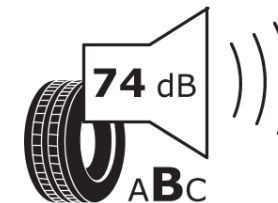

ENERG

MICHELIN

782767

295/40R20 110 V

C1