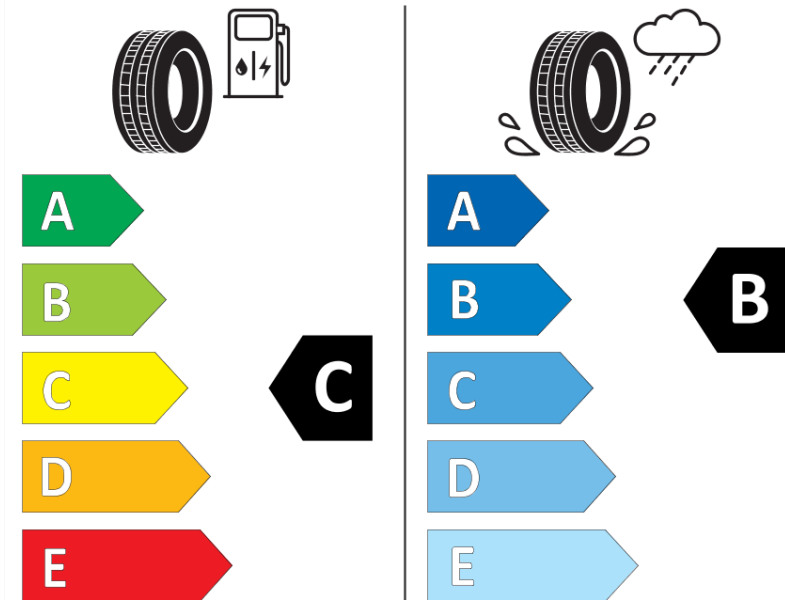

Produktdatenblatt

Verordnung (EU) 2020/740

Marke	MICHELIN
Profilausführung	CROSSCLIMATE+
Artikelnummer	785640
Dimension	235/50R18
Tragfähigkeitsindex	101
Geschwindigkeitsindex	Y
Kraftstoffeffizienzklasse	C
Nasshaftungsklasse	B
Klassifizierung externes Rollgeräusch	A
Externes Rollgeräusch	69 dB
Winterreifen (3PMSF)	Ja
Winterreifen für Eis	Nein
Produktionsbeginn	37/17
Produktionsende	
Version Lastindex	XL
Zusätzliche Informationen	235/50 R18 101Y XL TL CROSSCLIMATE+ MI

ENERG

MICHELIN

785640

235/50R18 101 Y

C1

2020/740