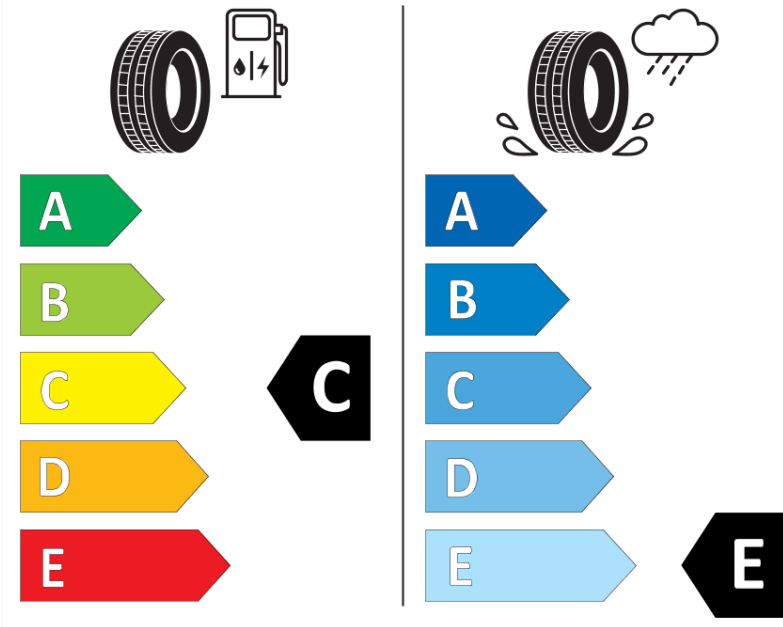

## Produktdatenblatt

Verordnung (EU) 2020/740

Marke	MICHELIN
Profilausführung	X-ICE SNOW
Artikelnummer	788954
Dimension	225/40R18
Tragfähigkeitsindex	92
Geschwindigkeitsindex	H
Kraftstoffeffizienzklasse	C
Nasshaftungsklasse	E
Klassifizierung externes Rollgeräusch	A
Externes Rollgeräusch	69 dB
Winterreifen (3PMSF)	Ja
Winterreifen für Eis	Ja *
Produktionsbeginn	03/19
Produktionsende	
Version Lastindex	XL
Zusätzliche Informationen	225/40 R18 92H XL TL X-ICE SNOW MI

\* Ice tyres are specifically designed for road surfaces covered with ice and compact snow and should only be used in very severe climate conditions. Using ice tyres in less severe climate conditions could result in sub-optimal performance, in particular for wet grip, handling and wear.

# ENERG

MICHELIN

788954

225/40R18 92 H

C1

2020/740