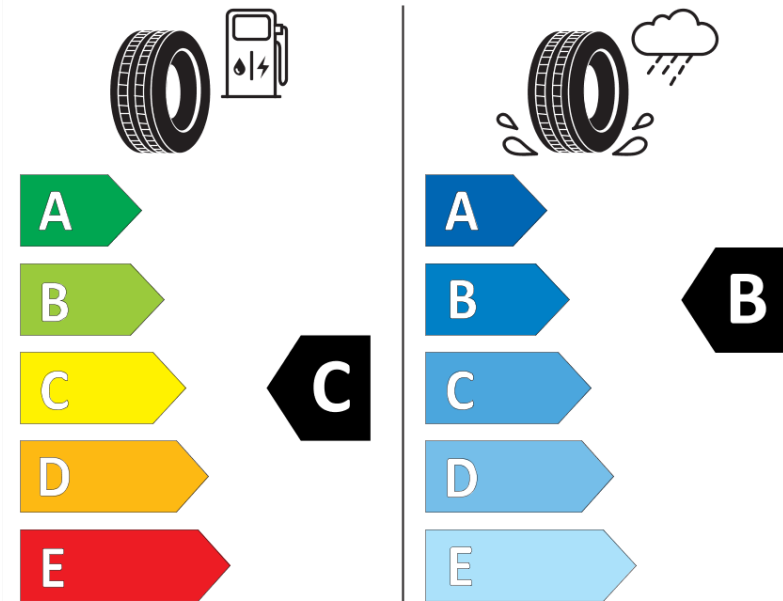

Produktdatenblatt

Verordnung (EU) 2020/740

Marke	MICHELIN
Profilausführung	AGILIS ALPIN
Artikelnummer	789755
Dimension	215/75R16C
Tragfähigkeitsindex	116
Tragfähigkeitsindex für Zwillingmontage	114

Geschwindigkeitsindex	R
Kraftstoffeffizienzklasse	C
Nasshaftungsklasse	B
Klassifizierung externes Rollgeräusch	B
Externes Rollgeräusch	73 dB
Winterreifen (3PMSF)	Ja
Produktionsbeginn	08/09
Produktionsende	
Zusätzliche Informationen	215/75R16C 116/114R TL AGILIS ALPIN MI
Zusätzlicher Tragfähigkeitsindex	

Tragfähigkeitsindex (doppelt, für zusätzliche Leistungsbeschreibung)

Geschwindigkeitsindex zum zusätzlichen Tragfähigkeitsindex

ENERG

MICHELIN

789755

215/75R16C 116/114 R

C2

2020/740