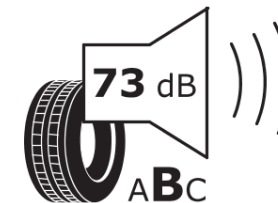

Produktdatenblatt

Verordnung (EU) 2020/740

Marke	MICHELIN
Profilausführung	AGILIS ALPIN
Artikelnummer	789755
Dimension	215/75R16C
Tragfähigkeitsindex	116
Tragfähigkeitsindex für Zwillingmontage	114

Geschwindigkeitsindex	R
Kraftstoffeffizienzklasse	C
Nasshaftungsklasse	B
Klassifizierung externes Rollgeräusch	B
Externes Rollgeräusch	73 dB
Winterreifen (3PMSF)	Ja
Produktionsbeginn	08/09
Produktionsende	
Zusätzliche Informationen	215/75R16C 116/114R TL AGILIS ALPIN MI
Zusätzlicher Tragfähigkeitsindex	

Tragfähigkeitsindex (doppelt, für zusätzliche Leistungsbeschreibung)

Geschwindigkeitsindex zum zusätzlichen Tragfähigkeitsindex

ENERG

MICHELIN

789755

215/75R16C 116/114 R

C2

2020/740