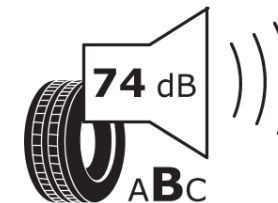

ENERG

MICHELIN

790079

285/35R22 106 W

C1