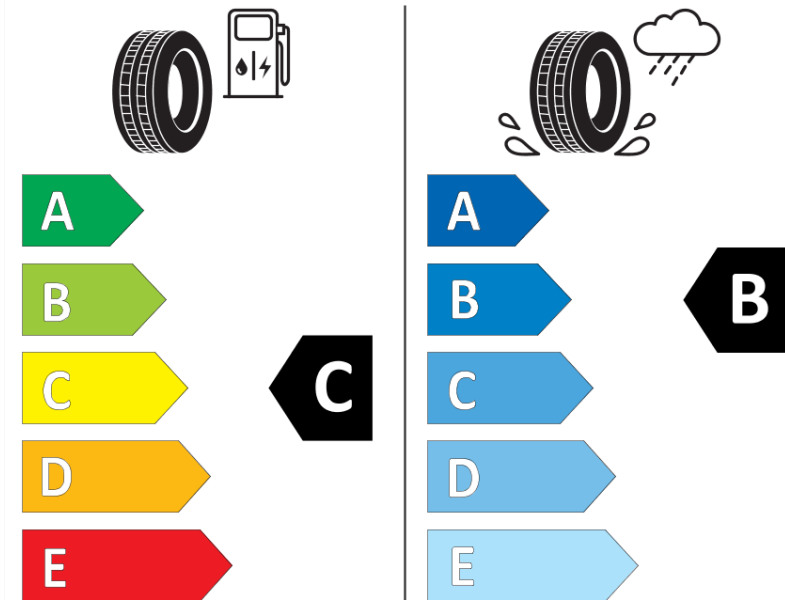

## Produktdatenblatt

Verordnung (EU) 2020/740

Marke	MICHELIN
Profilausführung	PILOT ALPIN 5 SUV
Artikelnummer	790952
Dimension	225/60R18
Tragfähigkeitsindex	104
Geschwindigkeitsindex	H
Kraftstoffeffizienzklasse	C
Nasshaftungsklasse	B
Klassifizierung externes Rollgeräusch	A
Externes Rollgeräusch	68 dB
Winterreifen (3PMSF)	Ja
Winterreifen für Eis	Nein
Produktionsbeginn	22/16
Produktionsende	
Version Lastindex	XL
Zusätzliche Informationen	225/60 R18 104H XL TL PILOT ALPIN 5 SUV MI

# ENERG

MICHELIN

790952

225/60R18 104 H

C1

2020/740