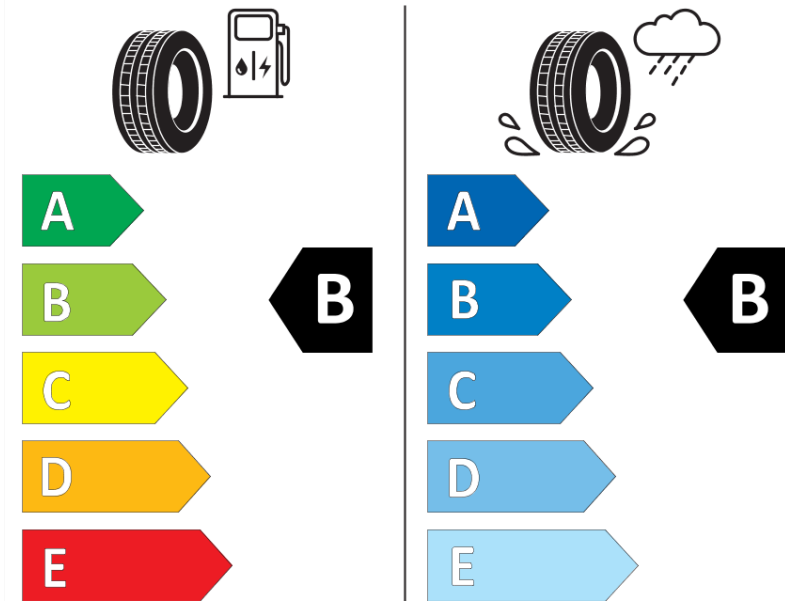

Produktdatenblatt

Verordnung (EU) 2020/740

Marke	MICHELIN
Profilausführung	PILOT SPORT 4 *
Artikelnummer	791599
Dimension	245/40R19
Tragfähigkeitsindex	98
Geschwindigkeitsindex	Y
Kraftstoffeffizienzklasse	B
Nasshaftungsklasse	B
Klassifizierung externes Rollgeräusch	B
Externes Rollgeräusch	72 dB
Winterreifen (3PMSF)	Nein
Winterreifen für Eis	Nein
Produktionsbeginn	43/17
Produktionsende	
Version Lastindex	XL
Zusätzliche Informationen	245/40 R19 98Y XL TL PILOT SPORT 4 ZP * MI

ENERG

MICHELIN

791599

245/40R19 98 Y XL

C1