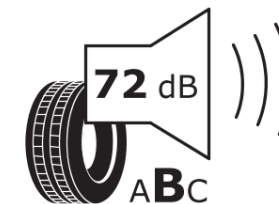

ENERG

MICHELIN

791599

245/40R19 98 Y XL

C1