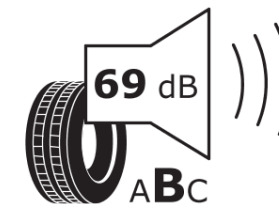

## Produktdatenblatt

Verordnung (EU) 2020/740

|                                       |                                |
|---------------------------------------|--------------------------------|
| Marke                                 | MICHELIN                       |
| Profilausführung                      | E PRIMACY                      |
| Artikelnummer                         | 791872                         |
| Dimension                             | 215/60R17                      |
| Tragfähigkeitsindex                   | 96                             |
| Geschwindigkeitsindex                 | H                              |
| Kraftstoffeffizienzklasse             | A                              |
| Nasshaftungsklasse                    | B                              |
| Klassifizierung externes Rollgeräusch | B                              |
| Externes Rollgeräusch                 | 69 dB                          |
| Winterreifen (3PMSF)                  | Nein                           |
| Winterreifen für Eis                  | Nein                           |
| Produktionsbeginn                     | 04/20                          |
| Produktionsende                       |                                |
| Version Lastindex                     | SL                             |
| Zusätzliche Informationen             | 215/60 R17 96H TL E PRIMACY MI |

# ENERG

MICHELIN

791872

215/60R17 96 H

C1

2020/740