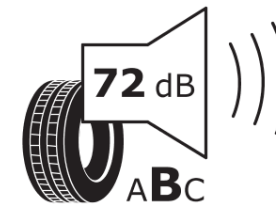

ENERG

MICHELIN

793558

255/40R21 102 Y XL

C1