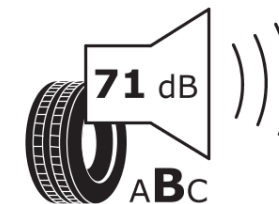

Produktdatenblatt

Verordnung (EU) 2020/740

Marke	MICHELIN
Profilausführung	PILOT SUPER SPORT MO1
Artikelnummer	797608
Dimension	265/35ZR19
Tragfähigkeitsindex	98
Geschwindigkeitsindex	Y
Kraftstoffeffizienzklasse	D
Nasshaftungsklasse	B
Klassifizierung externes Rollgeräusch	B
Externes Rollgeräusch	71 dB
Winterreifen (3PMSF)	Nein
Winterreifen für Eis	Nein
Produktionsbeginn	03/15
Produktionsende	
Version Lastindex	XL
Zusätzliche Informationen	265/35 ZR19 98Y XL TL PILOT SUPER SPORT MO1 MI

ENERG

MICHELIN

797608

265/35R19 98 Y XL

C1

2020/740