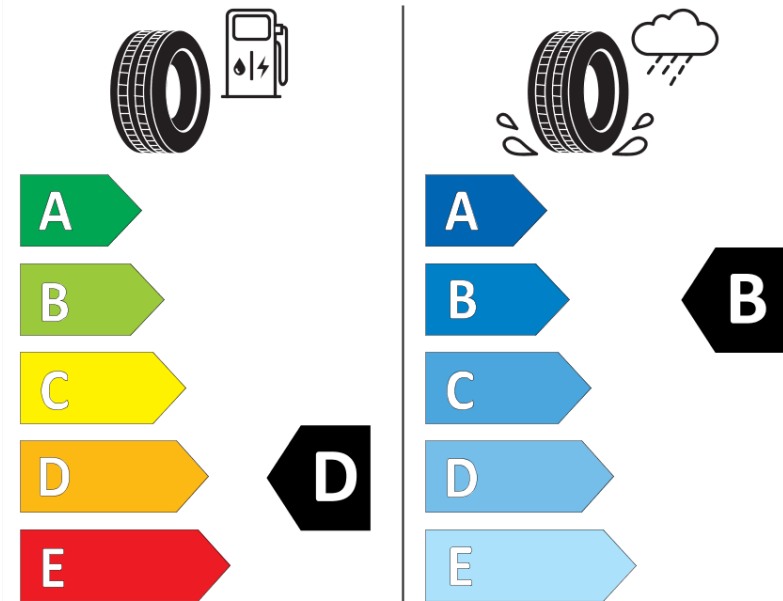

Produktdatenblatt

Verordnung (EU) 2020/740

Marke	MICHELIN
Profilausführung	PILOT SUPER SPORT MO1
Artikelnummer	797608
Dimension	265/35ZR19
Tragfähigkeitsindex	98
Geschwindigkeitsindex	Y
Kraftstoffeffizienzklasse	D
Nasshaftungsklasse	B
Klassifizierung externes Rollgeräusch	B
Externes Rollgeräusch	71 dB
Winterreifen (3PMSF)	Nein
Winterreifen für Eis	Nein
Produktionsbeginn	03/15
Produktionsende	
Version Lastindex	XL
Zusätzliche Informationen	265/35 ZR19 98Y XL TL PILOT SUPER SPORT MO1 MI

ENERG

MICHELIN

797608

265/35R19 98 Y XL

C1

2020/740