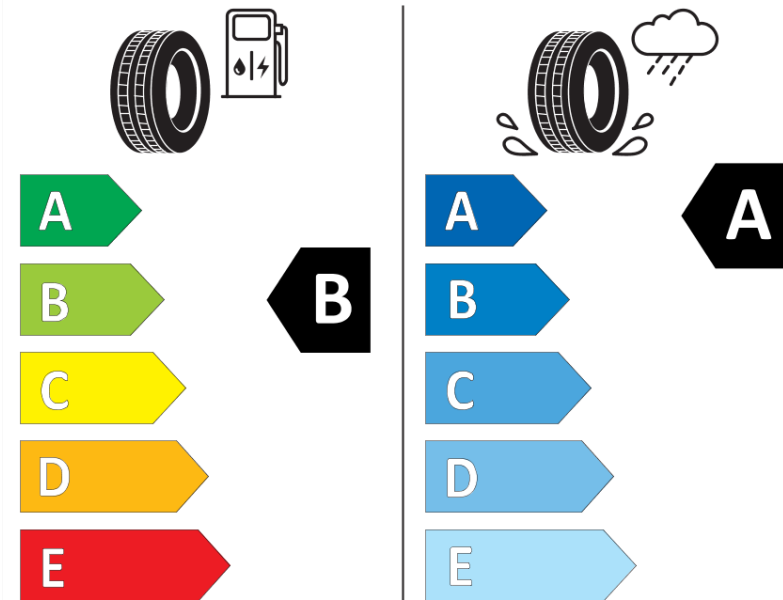

Produktdatenblatt

Verordnung (EU) 2020/740

Marke	MICHELIN
Profilausführung	ENERGY SAVER *
Artikelnummer	799996
Dimension	195/55R16
Tragfähigkeitsindex	87
Geschwindigkeitsindex	W
Kraftstoffeffizienzklasse	B
Nasshaftungsklasse	A
Klassifizierung externes Rollgeräusch	B
Externes Rollgeräusch	70 dB
Winterreifen (3PMSF)	Nein
Winterreifen für Eis	Nein
Produktionsbeginn	04/12
Produktionsende	
Version Lastindex	SL
Zusätzliche Informationen	195/55 R16 87W TL ENERGY SAVER * GRNX MI

ENERG

MICHELIN

799996

195/55R16 87 W

C1

2020/740