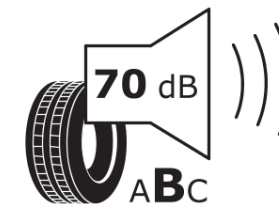

Produktdatenblatt

Verordnung (EU) 2020/740

Marke	MICHELIN
Profilausführung	ENERGY SAVER *
Artikelnummer	799996
Dimension	195/55R16
Tragfähigkeitsindex	87
Geschwindigkeitsindex	W
Kraftstoffeffizienzklasse	B
Nasshaftungsklasse	A
Klassifizierung externes Rollgeräusch	B
Externes Rollgeräusch	70 dB
Winterreifen (3PMSF)	Nein
Winterreifen für Eis	Nein
Produktionsbeginn	04/12
Produktionsende	
Version Lastindex	SL
Zusätzliche Informationen	195/55 R16 87W TL ENERGY SAVER * GRNX MI

ENERG

MICHELIN

799996

195/55R16 87 W

C1

2020/740