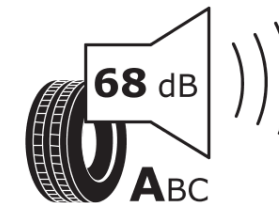

ENERG

MICHELIN

811008

385/65R22.5 164 K

C3