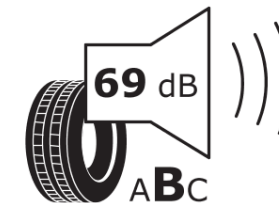

ENERG

MICHELIN

811023

215/60R17 96 H

C1