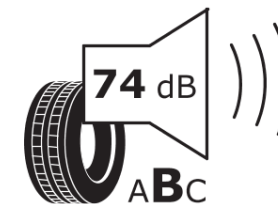

## Produktdatenblatt

Verordnung (EU) 2020/740

Marke	MICHELIN
Profilausführung	PILOT ALPIN 5 SUV
Artikelnummer	812348
Dimension	285/45R19
Tragfähigkeitsindex	111
Geschwindigkeitsindex	V
Kraftstoffeffizienzklasse	C
Nasshaftungsklasse	C
Klassifizierung externes Rollgeräusch	B
Externes Rollgeräusch	74 dB
Winterreifen (3PMSF)	Ja
Winterreifen für Eis	Nein
Produktionsbeginn	49/19
Produktionsende	
Version Lastindex	XL
Zusätzliche Informationen	285/45 R19 111V XL TL PILOT ALPIN 5 SUV MI

# ENERG

MICHELIN

812348

285/45R19 111 V

C1

2020/740