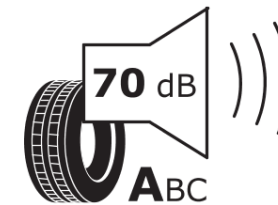

ENERG

MICHELIN

812426

205/75R17.5 124/122 M

C3