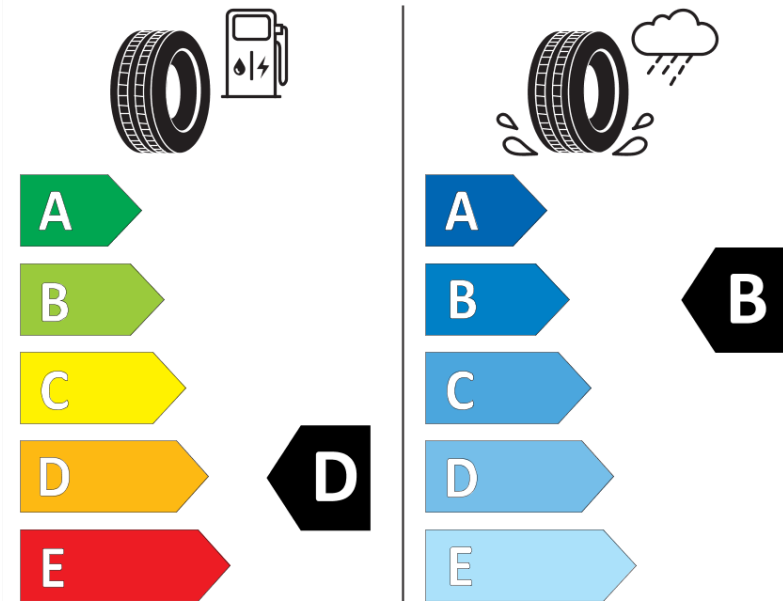

## Produktdatenblatt

Verordnung (EU) 2020/740

Marke	MICHELIN
Profilausführung	X MULTI Z VG
Artikelnummer	812426
Dimension	205/75R17.5
Tragfähigkeitsindex	124
Tragfähigkeitsindex für Zwillingmontage	122

Geschwindigkeitsindex	M
Kraftstoffeffizienzklasse	D
Nasshaftungsklasse	B
Klassifizierung externes Rollgeräusch	A
Externes Rollgeräusch	70 dB
Winterreifen (3PMSF)	Ja
Produktionsbeginn	05/15
Produktionsende	
Zusätzliche Informationen	205/75R17.5 X MULTI Z TL 124/122M VG MI
Zusätzlicher Tragfähigkeitsindex	

Tragfähigkeitsindex (doppelt, für zusätzliche Leistungsbeschreibung)

Geschwindigkeitsindex zum zusätzlichen Tragfähigkeitsindex

# ENERG

MICHELIN

812426

205/75R17.5 124/122 M

C3

2020/740