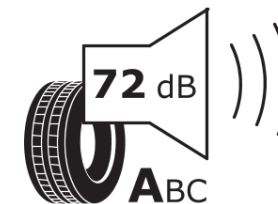

ENERG

MICHELIN

812462

HL285/40R20 111 V XL

C1