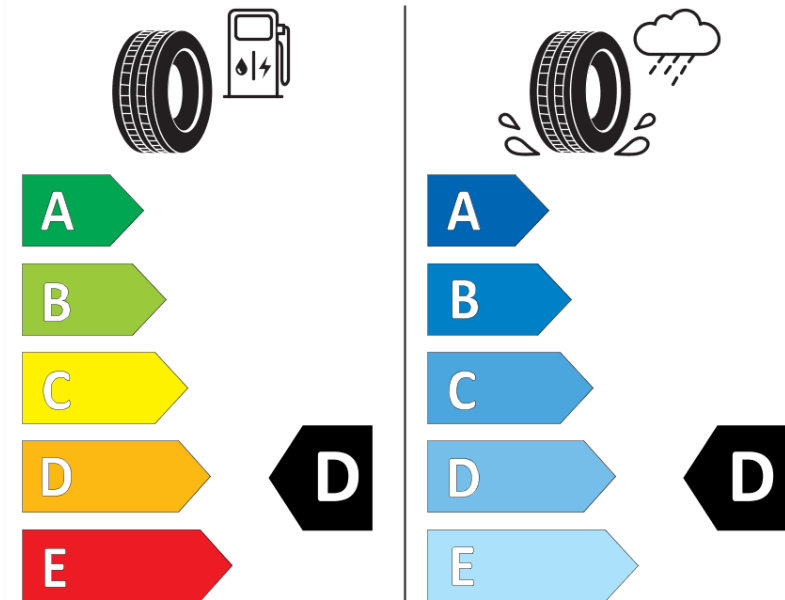

Produktdatenblatt

Verordnung (EU) 2020/740

Marke	MICHELIN
Profilausführung	PILOT SPORT CUP 2 R MGT
Artikelnummer	813367
Dimension	245/35ZR20
Tragfähigkeitsindex	95
Geschwindigkeitsindex	(Y)
Kraftstoffeffizienzklasse	D
Nasshaftungsklasse	D
Klassifizierung externes Rollgeräusch	B
Externes Rollgeräusch	70 dB
Winterreifen (3PMSF)	Nein
Winterreifen für Eis	Nein
Produktionsbeginn	39/23
Produktionsende	
Version Lastindex	XL
Zusätzliche Informationen	245/35 ZR20 (95Y) XL TL PILOT SPORT CUP 2 R MGT MI

ENERG

MICHELIN

813367

245/35ZR20 (95Y) XL

C1