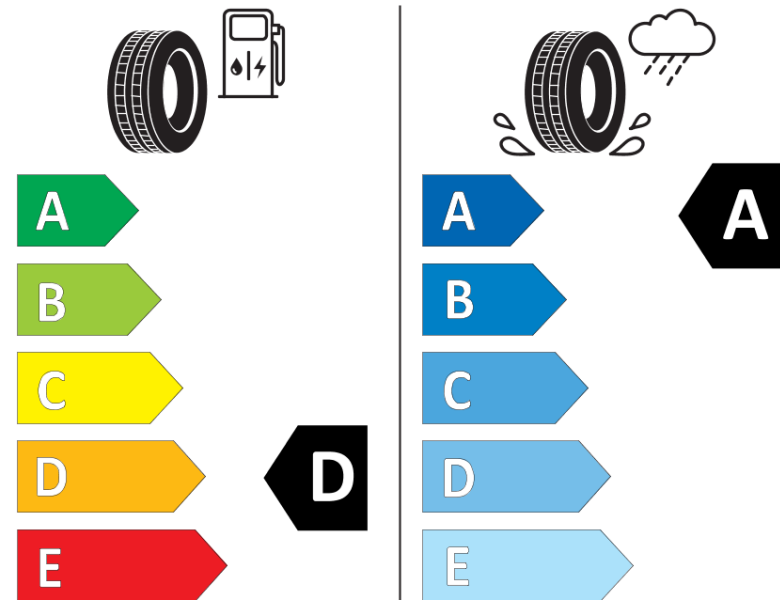

Produktdatenblatt

Verordnung (EU) 2020/740

Marke	MICHELIN
Profilausführung	PILOT SPORT 3
Artikelnummer	813441
Dimension	205/45ZR16
Tragfähigkeitsindex	87
Geschwindigkeitsindex	W
Kraftstoffeffizienzklasse	D
Nasshaftungsklasse	A
Klassifizierung externes Rollgeräusch	B
Externes Rollgeräusch	71 dB
Winterreifen (3PMSF)	Nein
Winterreifen für Eis	Nein
Produktionsbeginn	42/13
Produktionsende	
Version Lastindex	XL
Zusätzliche Informationen	205/45 ZR16 87W EXTRA LOAD TL PILOT SPORT 3 GRNX MI.

ENERG

MICHELIN

813441

205/45ZR16 87 W

C1