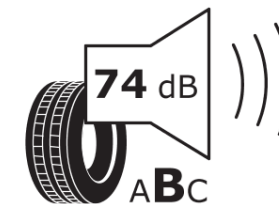

ENERG

MICHELIN

813765

305/30ZR19 (102Y) XL

C1