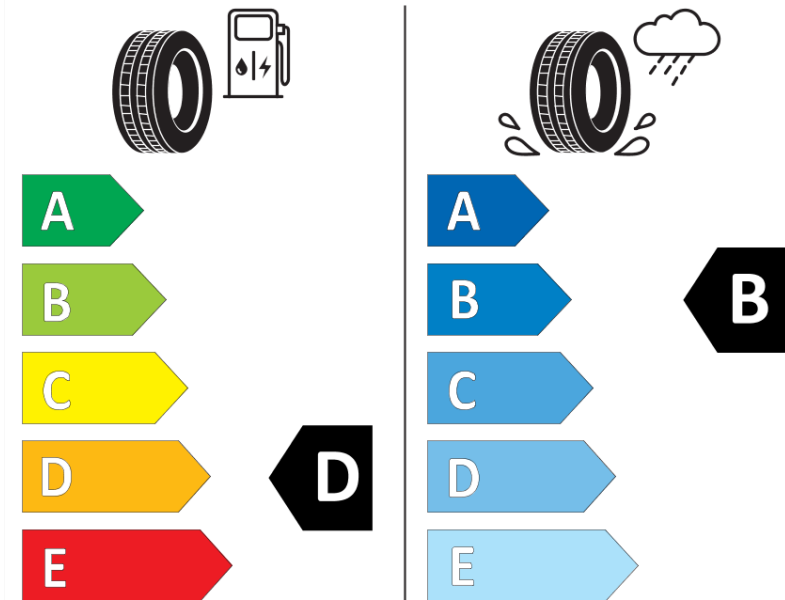

Produktdatenblatt

Verordnung (EU) 2020/740

Marke	MICHELIN
Profilausführung	PILOT SPORT PS2 N2
Artikelnummer	813765
Dimension	305/30ZR19
Tragfähigkeitsindex	102
Geschwindigkeitsindex	(Y)
Kraftstoffeffizienzklasse	D
Nasshaftungsklasse	B
Klassifizierung externes Rollgeräusch	B
Externes Rollgeräusch	74 dB
Winterreifen (3PMSF)	Nein
Winterreifen für Eis	Nein
Produktionsbeginn	19/06
Produktionsende	
Version Lastindex	XL
Zusätzliche Informationen	305/30ZR19 (102Y) EXTRA LOAD TL PILOT SPORT PS2 N2 MI

ENERG

MICHELIN

813765

305/30ZR19 (102Y) XL

C1