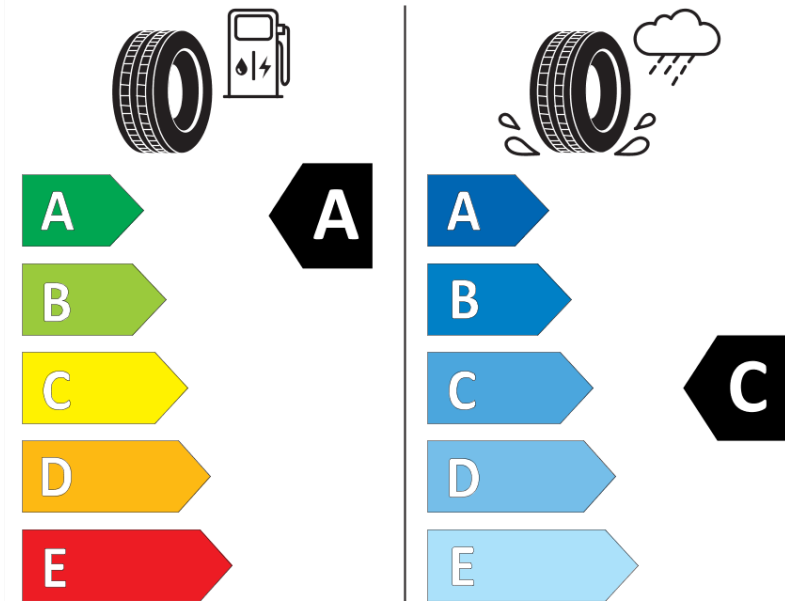

## Produktdatenblatt

Verordnung (EU) 2020/740

Marke	MICHELIN
Profilausführung	PRIMACY ALL SEASON LR
Artikelnummer	813918
Dimension	275/55R20
Tragfähigkeitsindex	117
Geschwindigkeitsindex	W
Kraftstoffeffizienzklasse	A
Nasshaftungsklasse	C
Klassifizierung externes Rollgeräusch	B
Externes Rollgeräusch	72 dB
Winterreifen (3PMSF)	Nein
Winterreifen für Eis	Nein
Produktionsbeginn	28/21
Produktionsende	01/27
Version Lastindex	XL
Zusätzliche Informationen	275/55R20 117W XL TL PRIMACY ALL SEASON LR MI

# ENERG

MICHELIN

813918

275/55R20 117 W XL

C1

2020/740